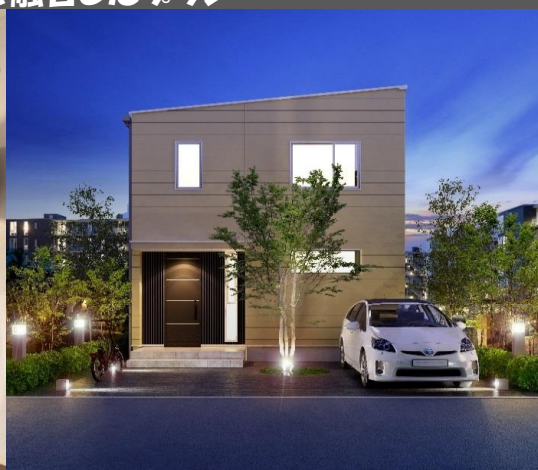

山形県 **“初”** 上陸!!

スマホで造る FP+ジブンの家

ファッションなリラグゼーションと日本美を融合したプラン

プラン
79A

スマホでQRコードを
読み取れば、ナント!
バーチャル体験 可能

1番人気のプラン!!

1F

2F

1階床面積 51.35㎡
2階床面積 52.17㎡
延べ床面積 103.52㎡ (31.4坪)

建物本体
参考価格 **1700万円** (税抜)

3LDK+フリースペースで
3人家族にピッタリの間取りです。

パンイチくん が **“FPの家の秘密”** おしえちゃいます!!

～ 地震に強い家 ～

壁パネルは壁倍率2.1倍の国土交通大臣認定を取得。耐震部材としても優れた性能を発揮します。

～ 無結露 ～

無結露 **50年保証**