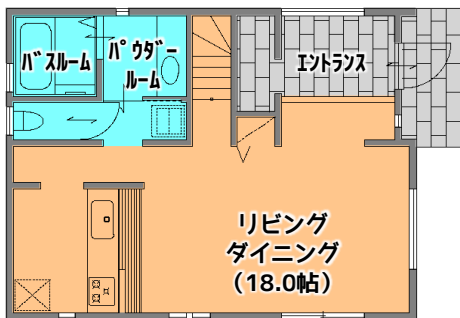

山形県 **“初”** 上陸!!

スマホで造る FP+ジブンの家

ファッションなリラグゼーションと日本美を融合したプラン

プラン
79A

スマホでQRコードを
読み取れば、ナント!
バーチャル体験 可能

1番人気のプラン!!

1F

2F

1階床面積 51.35㎡
2階床面積 52.17㎡
延べ床面積 103.52㎡ (31.4坪)

建物本体
参考価格 **1700万円** (税抜)

3LDK+フリースペースで
3人家族にピッタリの間取りです。

パンイチくん が **“FPの家の秘密”** おしえちゃいます!!

～ 地震に強い家 ～

壁パネルは壁倍率2.1倍の国土交通大臣認定を取得。耐震部材としても優れた性能を発揮します。

～ 無結露 ～

無結露 **50年保証**