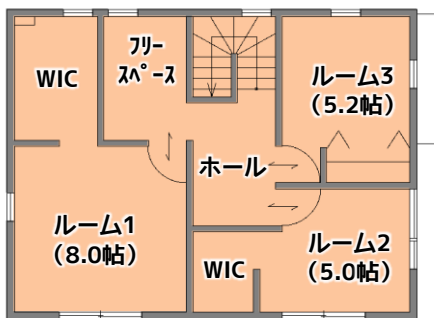

山形県 **“初”** 上陸!!

スマホで造る FP+ジブンの家

ファッションなリラグゼーションと日本美を融合したプラン

プラン
79A

スマホでQRコードを
読み取れば、ナント!
バーチャル体験 可能

1番人気のプラン!!

1F

2F

1階床面積 51.35㎡
2階床面積 52.17㎡
延べ床面積 103.52㎡ (31.4坪)

建物本体
参考価格 **1700万円** (税抜)

3LDK+フリースペースで
3人家族にピッタリの間取りです。

パンイチくん が **“FPの家の秘密”** おしえちゃいます!!

～ 地震に強い家 ～

壁パネルは壁倍率2.1倍の国土交通大臣認定を取得。耐震部材としても優れた性能を発揮します。

～ 無結露 ～

無結露 **50年保証**